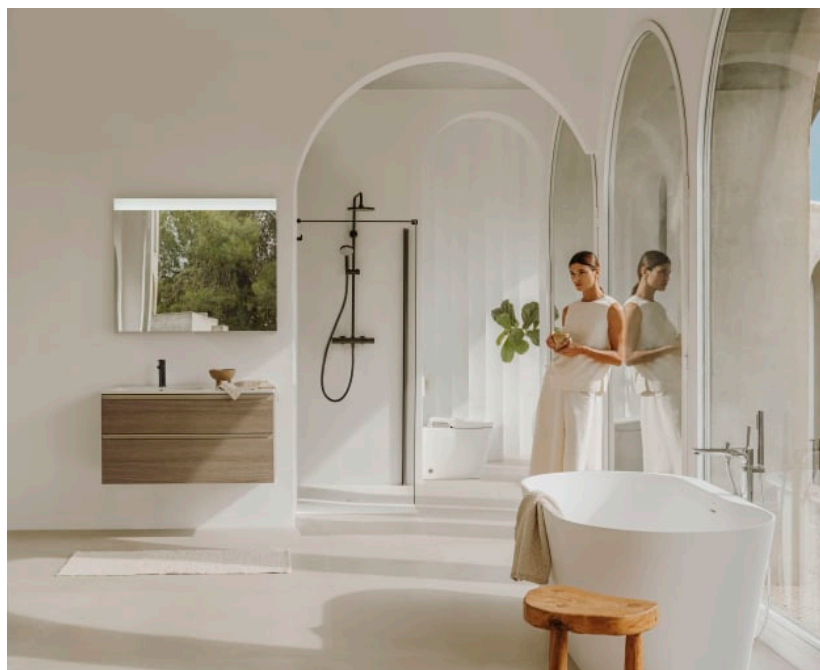

THE GAP

Vas WC suspendat, Rimless®

DIMENSIUNI

Lungime	350 mm
Lățime	540 mm
Înălțime	400 mm

CULORI ȘI FINISAJE

00 White

PRE (FĂRĂ TVA) (FĂRĂ TVA)

1.076,00 LEI

BASIC WC ONE COMPACT -
Rezervor compact
încastrat(8cm), mecanism cu
dubla acționare(4/2 - 4.5/3 -
6/3 L), cot ø 90/110, pentru
WC suspendat

890070120

Rezervor încastrat cu cadru
metalic pentru WC
suspendat cu mecanism
dubla descarcare

890070020

The Gap

Creat de Antonio Bullo, acest concept este atât compact cât și funcțional. Această gamă largă se adaptează tuturor posibilităților și vă permite să optimizați spațiul din baie. Liniile moderne și elegante fac ca această alegere să fie una inteligentă.